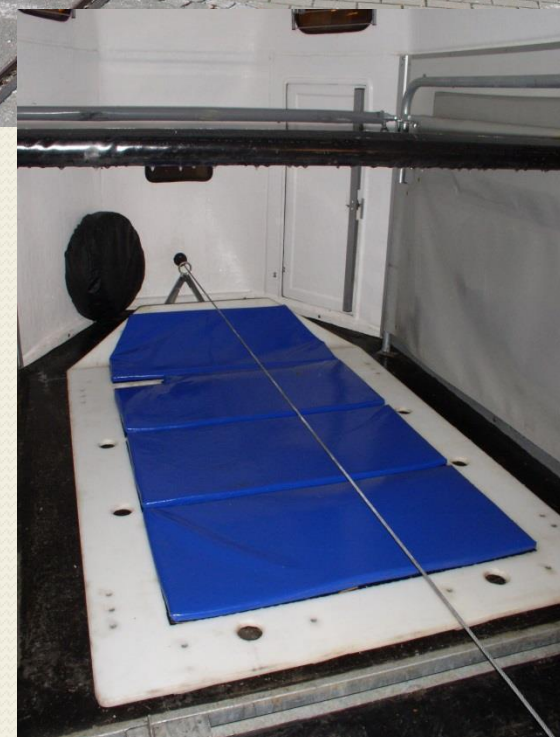

info@KonskaZachranka.cz

Činnost Horse Emergency

– akutní zákroky:

Činnost Horse Emergency – neakutní výjezdy:

Technika pomáhá zachraňovat

Technika pomáhá zachraňovat :

www.KonskaZachranka.cz www.HorseEmergency.com www.PetEmergency.cz