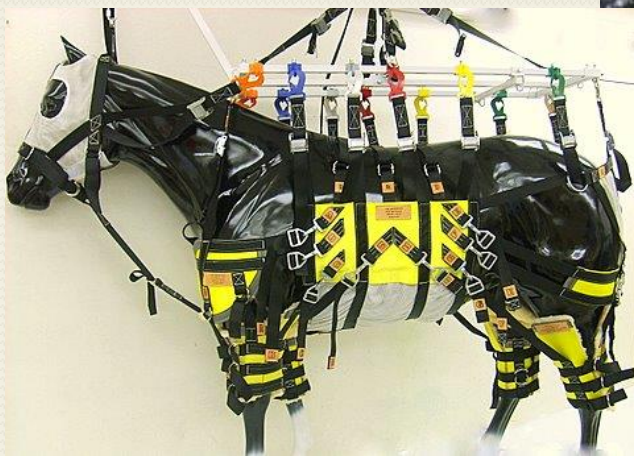

Inspirace v zahraničí: