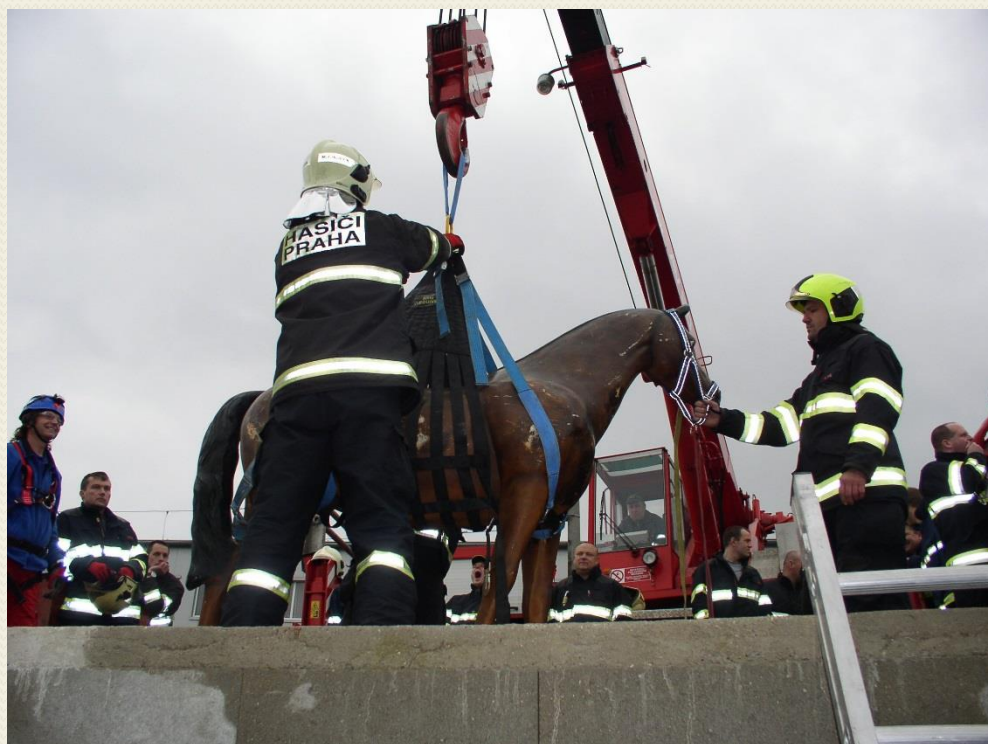

VETERINÁRNÍ

ZÁCHRANNÁ SLUŽBA

Pet&HorseEmergency – důvody vzniku projektu

- Dosavadní improvizovaná přeprava
- Historie záchranných služeb pro zvířata
- Zkušenosti ze zahraničí

Inspirace v zahraničí:

Činnost Horse Emergency:

Horse
Emergency

...vracíme život
pod tvoje sedlo

www.KonskaZachranka.cz

PRVNÍ ZÁCHRANNÁ SLUŽBA KONÍ,
HOSPODÁŘSKÝCH A ZOO ZVÍŘAT

608 980 657
777 991 040

nabízíme:

akutní rychlou veterinární pomoc
neakutní převoz pacientů
pohotovostní službu na akcích
stavění ležících zvířat na nohy
odchyt velkých zvířat
vzdělávání a preventivní činnost

info@KonskaZachranka.cz

Činnost Horse Emergency

– akutní zákroky:

Činnost Horse Emergency – neakutní výjezdy:

Technika pomáhá zachraňovat

Technika pomáhá zachraňovat :

www.KonskaZachranka.cz www.HorseEmergency.com www.PetEmergency.cz